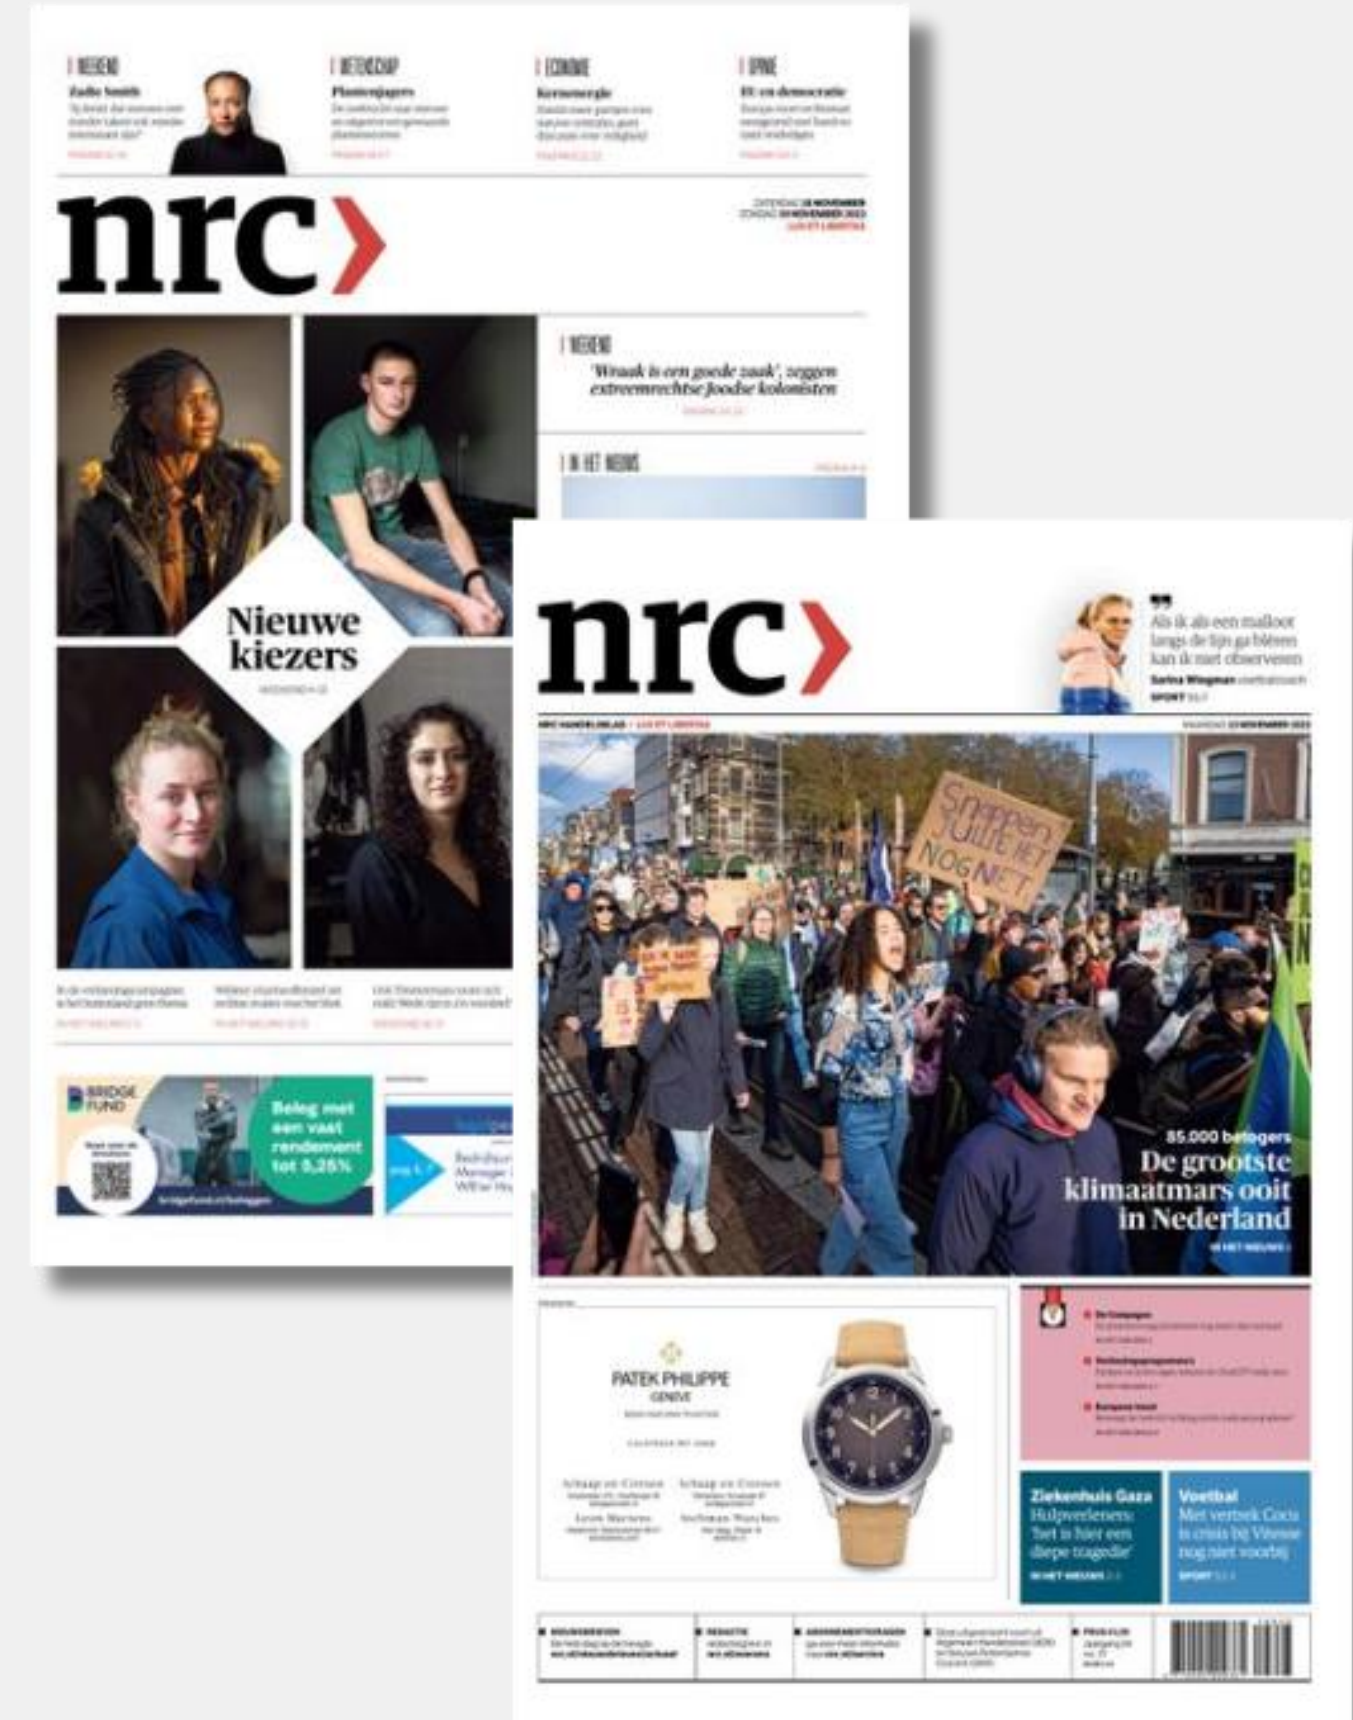

68 minuten²
Leesminuten

NRC Doordeweeks

427.000 lezers¹

50 minuten²
Leesminuten

Bron: 1) NOM NPMM DGM 2024-I, 2) NOM DGM HAH 2024

Tarieven - print

Aandeel	Formaat b x h (in mm)	Tarieven	
		NRC Weekend	NRC Doordeweeks
2/1	550 x 398	€ 62.400	€ 50.300
1/1	266 x 398	€ 39.000	€ 31.400
1/2	266 x 190	€ 24.200	€ 19.500
3/7	266 x 166	€ 21.300	€ 17.200
2/5	104 x 375	€ 19.700	€ 15.800
2/7	158 x 190 / 266 x 118	€ 14.900	€ 12.000
1/4	158 x 166 / 212 x 118 / 104 x 238 / 266 x 94	€ 12.400	€ 10.000
1/5	158 x 118	€ 9.400	€ 7.600
1/6	104 x 166 / 266 x 70	€ 8.800	€ 7.000