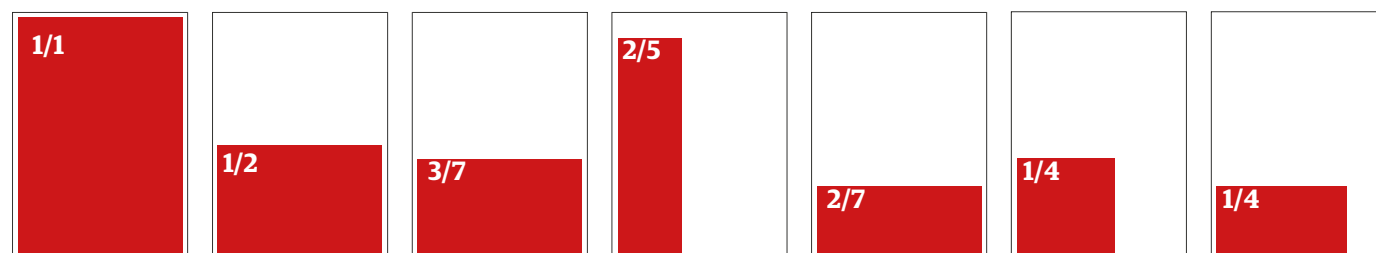

68 minuten²
Leesminuten

NRC Doordeweeks

427.000 lezers¹

50 minuten²
Leesminuten

Bron: 1) NOM NPMM DGM 2024-I, 2) NOM DGM HAH 2024

Tarieven - print

Aandeel	Formaat b x h (in mm)	Tarieven	
		NRC Weekend	NRC Doordeweeks
2/1	550 x 398	€ 62.400	€ 50.300
1/1	266 x 398	€ 39.000	€ 31.400
1/2	266 x 190	€ 24.200	€ 19.500
3/7	266 x 166	€ 21.300	€ 17.200
2/5	104 x 375	€ 19.700	€ 15.800
2/7	158 x 190 / 266 x 118	€ 14.900	€ 12.000
1/4	158 x 166 / 212 x 118 / 104 x 238 / 266 x 94	€ 12.400	€ 10.000
1/5	158 x 118	€ 9.400	€ 7.600
1/6	104 x 166 / 266 x 70	€ 8.800	€ 7.000

Aandeel	Formaat b x h (in mm)	Tarieven	
		NRC Weekend	NRC Doordeweeks
1/8	104 x 118 / 266 x 46	€ 6.200	€ 5.100
1/9	158 x 70 / 266 x 40	€ 5.600	€ 4.500
1/10	104 x 94	€ 4.900	€ 4.000
1/14	104 x 70 / 158 x 46	€ 3.700	€ 3.000
1/20	104 x 46 / 50 x 94	€ 2.500	€ 2.000
1/25	104 x 40	€ 2.100	€ 1.700
1/27	50 x 70	€ 1.850	€ 1.500
1/32	104 x 30	€ 1.600	€ 1.300
1/40	50 x 50	€ 1.300	€ 1.000

Visualisatie formaten

CD101V wxh: 266x398
 CD102VL wxh: 266x190
 CD307VL wxh: 266x166
 CD205VS wxh: 104x375
 CD207VL wxh: 266x118
 CD104B wxh: 158x166
 CD104L wxh: 212x118

CD104S wxh: 104x238
 CD104VL wxh: 266x94
 CD105BL wxh: 158x118
 CD106BS wxh: 104x166
 CD106VL wxh: 266x70
 CD207BS wxh: 158x190
 CD108BS wxh: 104x118