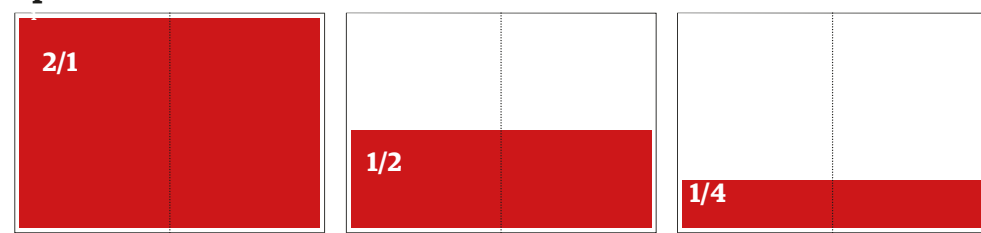

68 minuten²
Leesminuten

NRC Doordeweeks

427.000 lezers¹

50 minuten²
Leesminuten

Bron: 1) NOM NPMM DGM 2024-I, 2) NOM DGM HAH 2024

Tarieven - print

Aandeel	Formaat b x h (in mm)	Tarieven	
		NRC Weekend	NRC Doordeweeks
2/1	550 x 398	€ 62.400	€ 50.300
1/1	266 x 398	€ 39.000	€ 31.400
1/2	266 x 190	€ 24.200	€ 19.500
3/7	266 x 166	€ 21.300	€ 17.200
2/5	104 x 375	€ 19.700	€ 15.800
2/7	158 x 190 / 266 x 118	€ 14.900	€ 12.000
1/4	158 x 166 / 212 x 118 / 104 x 238 / 266 x 94	€ 12.400	€ 10.000
1/5	158 x 118	€ 9.400	€ 7.600
1/6	104 x 166 / 266 x 70	€ 8.800	€ 7.000

Aandeel	Formaat b x h (in mm)	Tarieven	
		NRC Weekend	NRC Doordeweeks
1/8	104 x 118 / 266 x 46	€ 6.200	€ 5.100
1/9	158 x 70 / 266 x 40	€ 5.600	€ 4.500
1/10	104 x 94	€ 4.900	€ 4.000
1/14	104 x 70 / 158 x 46	€ 3.700	€ 3.000
1/20	104 x 46 / 50 x 94	€ 2.500	€ 2.000
1/25	104 x 40	€ 2.100	€ 1.700
1/27	50 x 70	€ 1.850	€ 1.500
1/32	104 x 30	€ 1.600	€ 1.300
1/40	50 x 50	€ 1.300	€ 1.000

Visualisatie formaten

CD101V wxh: 266x398
 CD102VL wxh: 266x190
 CD307VL wxh: 266x166
 CD205VS wxh: 104x375
 CD207VL wxh: 266x118
 CD104B wxh: 158x166
 CD104L wxh: 212x118

CD104S wxh: 104x238
 CD104VL wxh: 266x94
 CD105BL wxh: 158x118
 CD106BS wxh: 104x166
 CD106VL wxh: 266x70
 CD207BS wxh: 158x190
 CD108BS wxh: 104x118

Spreads

CS101V wxh: 550x398
 CS102VL wxh: 550x190
 CS104VL wxh: 550x94

V Volledige hoogte en breedte

VL Liggend

VS Staand

L Liggend

BL Blok liggend

B Blok