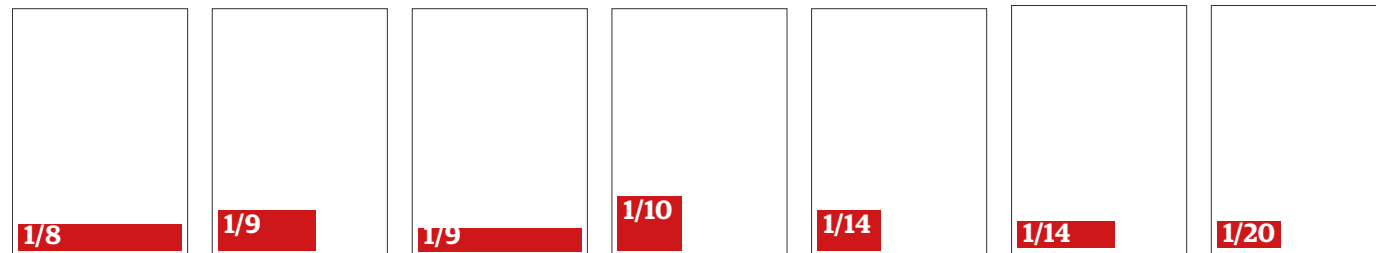

68 minuten²
Leesminuten

NRC Doordeweeks

427.000 lezers¹

50 minuten²
Leesminuten

Bron: 1) NOM NPMM DGM 2024-I, 2) NOM DGM HAH 2024

Tarieven - print

Aandeel	Formaat b x h (in mm)	Tarieven	
		NRC Weekend	NRC Doordeweeks
2/1	550 x 398	€ 62.400	€ 50.300
1/1	266 x 398	€ 39.000	€ 31.400
1/2	266 x 190	€ 24.200	€ 19.500
3/7	266 x 166	€ 21.300	€ 17.200
2/5	104 x 375	€ 19.700	€ 15.800
2/7	158 x 190 / 266 x 118	€ 14.900	€ 12.000
1/4	158 x 166 / 212 x 118 / 104 x 238 / 266 x 94	€ 12.400	€ 10.000
1/5	158 x 118	€ 9.400	€ 7.600
1/6	104 x 166 / 266 x 70	€ 8.800	€ 7.000

Aandeel	Formaat b x h (in mm)	Tarieven	
		NRC Weekend	NRC Doordeweeks
1/8	104 x 118 / 266 x 46	€ 6.200	€ 5.100
1/9	158 x 70 / 266 x 40	€ 5.600	€ 4.500
1/10	104 x 94	€ 4.900	€ 4.000
1/14	104 x 70 / 158 x 46	€ 3.700	€ 3.000
1/20	104 x 46 / 50 x 94	€ 2.500	€ 2.000
1/25	104 x 40	€ 2.100	€ 1.700
1/27	50 x 70	€ 1.850	€ 1.500
1/32	104 x 30	€ 1.600	€ 1.300
1/40	50 x 50	€ 1.300	€ 1.000

Visualisatie formaten

CD101V wxh: 266x398
 CD102VL wxh: 266x190
 CD307VL wxh: 266x166
 CD205VS wxh: 104x375
 CD207VL wxh: 266x118
 CD104B wxh: 158x166
 CD104L wxh: 212x118

CD104S wxh: 104x238
 CD104VL wxh: 266x94
 CD105BL wxh: 158x118
 CD106BS wxh: 104x166
 CD106VL wxh: 266x70
 CD207BS wxh: 158x190
 CD108BS wxh: 104x118