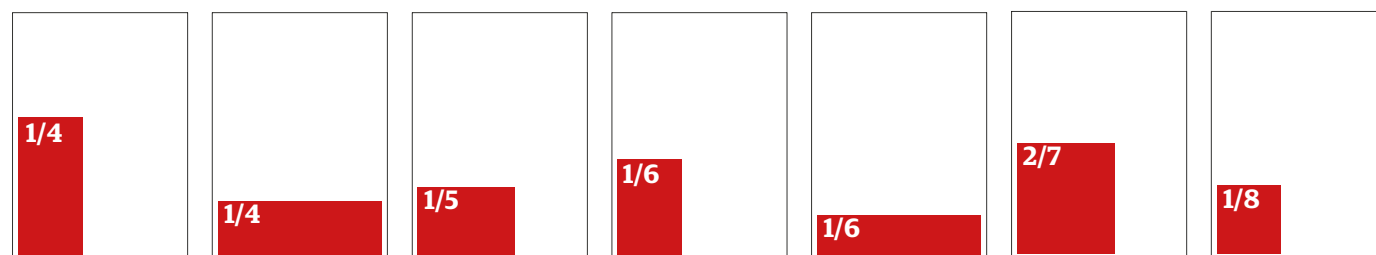

68 minuten²
Leesminuten

NRC Doordeweeks

427.000 lezers¹

50 minuten²
Leesminuten

Bron: 1) NOM NPMM DGM 2024-I, 2) NOM DGM HAH 2024

Tarieven - print

Aandeel	Formaat b x h (in mm)	Tarieven	
		NRC Weekend	NRC Doordeweeks
2/1	550 x 398	€ 62.400	€ 50.300
1/1	266 x 398	€ 39.000	€ 31.400
1/2	266 x 190	€ 24.200	€ 19.500
3/7	266 x 166	€ 21.300	€ 17.200
2/5	104 x 375	€ 19.700	€ 15.800
2/7	158 x 190 / 266 x 118	€ 14.900	€ 12.000
1/4	158 x 166 / 212 x 118 / 104 x 238 / 266 x 94	€ 12.400	€ 10.000
1/5	158 x 118	€ 9.400	€ 7.600
1/6	104 x 166 / 266 x 70	€ 8.800	€ 7.000

Aandeel	Formaat b x h (in mm)	Tarieven	
		NRC Weekend	NRC Doordeweeks
1/8	104 x 118 / 266 x 46	€ 6.200	€ 5.100
1/9	158 x 70 / 266 x 40	€ 5.600	€ 4.500
1/10	104 x 94	€ 4.900	€ 4.000
1/14	104 x 70 / 158 x 46	€ 3.700	€ 3.000
1/20	104 x 46 / 50 x 94	€ 2.500	€ 2.000
1/25	104 x 40	€ 2.100	€ 1.700
1/27	50 x 70	€ 1.850	€ 1.500
1/32	104 x 30	€ 1.600	€ 1.300
1/40	50 x 50	€ 1.300	€ 1.000

Visualisatie formaten

CD101V wxh: 266x398
 CD102VL wxh: 266x190
 CD307VL wxh: 266x166
 CD205VS wxh: 104x375
 CD207VL wxh: 266x118
 CD104B wxh: 158x166
 CD104L wxh: 212x118

CD104S wxh: 104x238
 CD104VL wxh: 266x94
 CD105BL wxh: 158x118
 CD106BS wxh: 104x166
 CD106VL wxh: 266x70
 CD207BS wxh: 158x190
 CD108BS wxh: 104x118