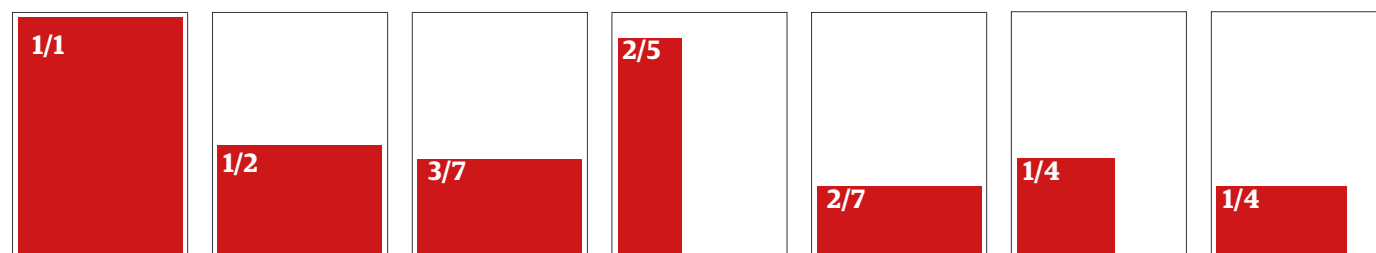

Visualisatie formaten

CD101V wxh: 266x398
CD102VL wxh: 266x190
CD307VL wxh: 266x166
CD205VS wxh: 104x375
CD207VL wxh: 266x118
CD104B wxh: 158x166
CD104L wxh: 212x118