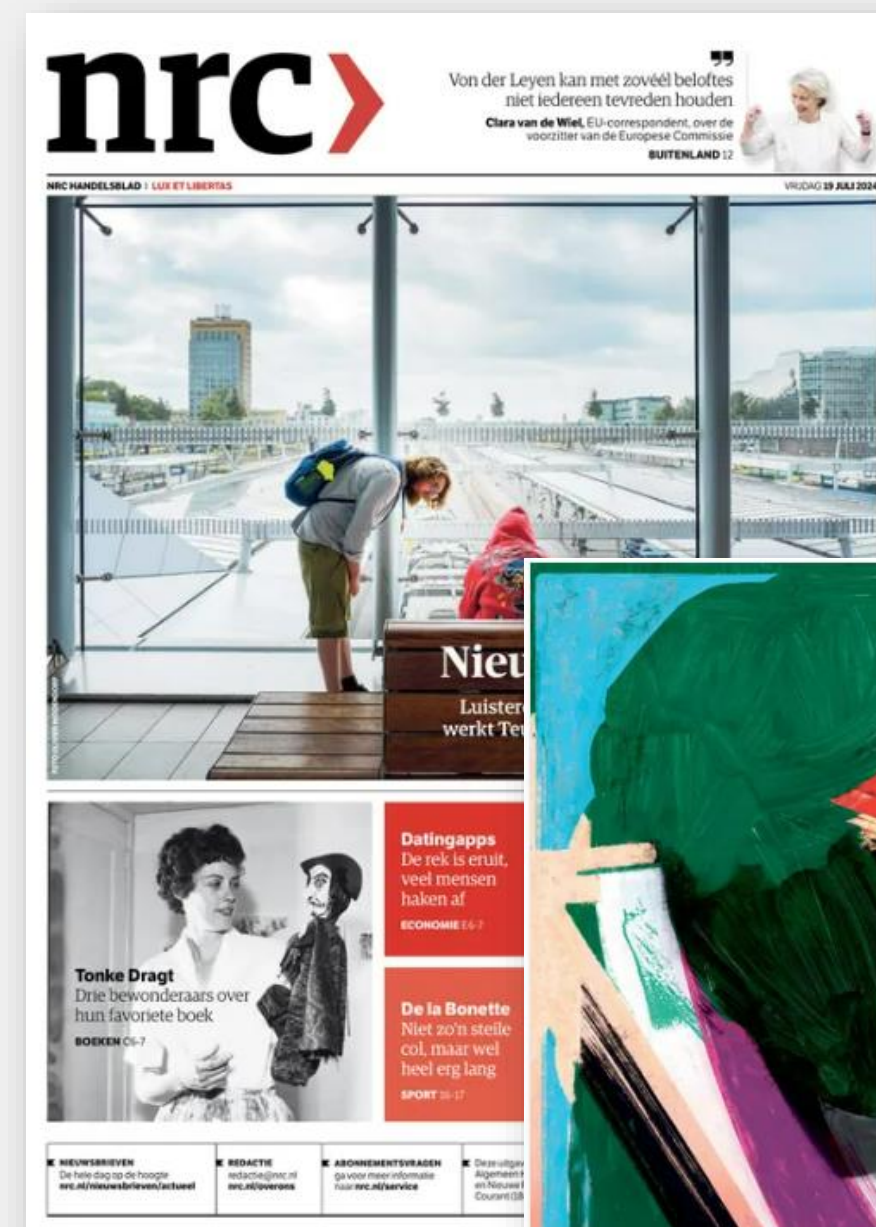

Aanleverspecificaties krant

Aanleveren krantadvertenties

Advertenties kunt u bij ons aanleveren via het e-mailadres traffic@nrc.nl.

Specificaties NRC Doordeweeks en NRC Weekend

Onze digitale standaard voor advertentiebestanden is Certified PDF (cPDF). Een advertentie moet voldoen aan de volgende eisen:

- Aanleveren zonder paskruizen en snijtekens
- Kleurprofiel Photoshop voor omzetten naar CMYK: ISOnewspaper26v4
- Joboptions voor exporteren naar PDF in InDesign: GWG2015_NewspaperAds_CMYK of NewspaperAds_1v4_IND4 (verouderde versie)
- Full colour-advertenties aanleveren in CMYK, 200 dpi, géén RGB
- Zwart-wit advertenties aanleveren in grijswaarden, niet als CMYK of RGB

Voor technische vragen met betrekking tot het aanleveren van materiaal verwijzen wij u door naar printarena.nl.

Specificaties NRC Magazine

Formaat magazine: 220×285 mm, 440×285 mm

- Materiaal aanleveren als certified pdf in CMYK
- Zwart-wit advertenties aanleveren in grijswaarden, niet als CMYK
- Kleurprofiel: PSO_MFC_Paper_eci.icc
- Voorinstelling Adobe PDF: MagazineAds_1v4.joboptions
- De afloop bedraagt 3 mm, aan te leveren ZONDER drukkersmarkeringen