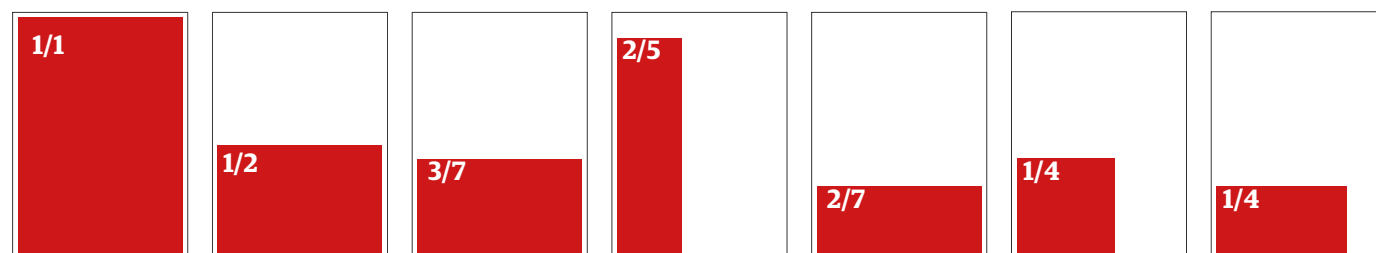

68 minuten²
Leesminuten

NRC Doordeweeks

427.000 lezers¹

50 minuten²
Leesminuten

Bron: 1) NOM NPMM DGM 2024-I, 2) NOM DGM HAH 2024

Tarieven - krant

Aandeel	Formaat b x h (in mm)	Tarieven	
		NRC Weekend	NRC Doordeweeks
2/1	550 x 398	€ 62.400	€ 50.300
1/1	266 x 398	€ 39.000	€ 31.400
1/2	266 x 190	€ 24.200	€ 19.500
3/7	266 x 166	€ 21.300	€ 17.200
2/5	104 x 375	€ 19.700	€ 15.800
2/7	158 x 190 / 266 x 118	€ 14.900	€ 12.000
1/4	158 x 166 / 212 x 118 / 104 x 238 / 266 x 94	€ 12.400	€ 10.000
1/5	158 x 118	€ 9.400	€ 7.600
1/6	104 x 166 / 266 x 70	€ 8.800	€ 7.000

Aandeel	Formaat b x h (in mm)	Tarieven	
		NRC Weekend	NRC Doordeweeks
1/8	104 x 118 / 266 x 46	€ 6.200	€ 5.100
1/9	158 x 70 / 266 x 40	€ 5.600	€ 4.500
1/10	104 x 94	€ 4.900	€ 4.000
1/14	104 x 70 / 158 x 46	€ 3.700	€ 3.000
1/20	104 x 46 / 50 x 94	€ 2.500	€ 2.000
1/25	104 x 40	€ 2.100	€ 1.700
1/27	50 x 70	€ 1.850	€ 1.500
1/32	104 x 30	€ 1.600	€ 1.300
1/40	50 x 50	€ 1.300	€ 1.000

Visualisatie formaten

CD101V wxh: 266x398
 CD102VL wxh: 266x190
 CD307VL wxh: 266x166
 CD205VS wxh: 104x375
 CD207VL wxh: 266x118
 CD104B wxh: 158x166
 CD104L wxh: 212x118

CD104S wxh: 104x238
 CD104VL wxh: 266x94
 CD105BL wxh: 158x118
 CD106BS wxh: 104x166
 CD106VL wxh: 266x70
 CD207BS wxh: 158x190
 CD108BS wxh: 104x118