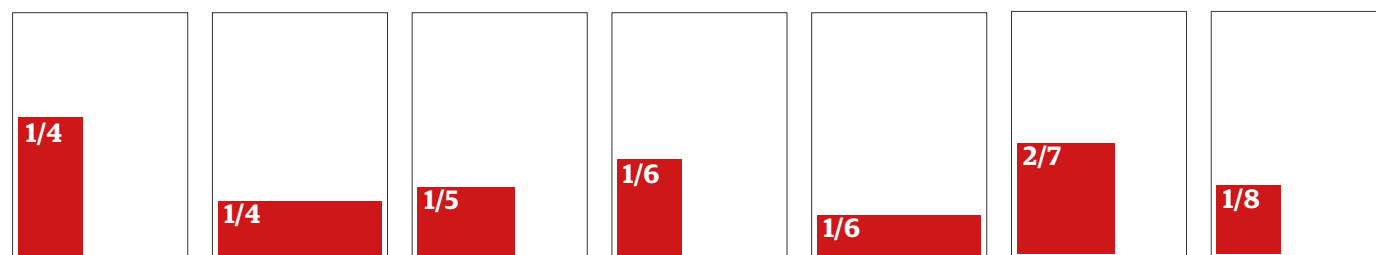

68 minuten²
Leesminuten

NRC Doordeweeks

427.000 lezers¹

50 minuten²
Leesminuten

Bron: 1) NOM NPMM DGM 2024-I, 2) NOM DGM HAH 2024

Tarieven - krant

Aandeel	Formaat b x h (in mm)	Tarieven	
		NRC Weekend	NRC Doordeweeks
2/1	550 x 398	€ 62.400	€ 50.300
1/1	266 x 398	€ 39.000	€ 31.400
1/2	266 x 190	€ 24.200	€ 19.500
3/7	266 x 166	€ 21.300	€ 17.200
2/5	104 x 375	€ 19.700	€ 15.800
2/7	158 x 190 / 266 x 118	€ 14.900	€ 12.000
1/4	158 x 166 / 212 x 118 / 104 x 238 / 266 x 94	€ 12.400	€ 10.000
1/5	158 x 118	€ 9.400	€ 7.600
1/6	104 x 166 / 266 x 70	€ 8.800	€ 7.000

Aandeel	Formaat b x h (in mm)	Tarieven	
		NRC Weekend	NRC Doordeweeks
1/8	104 x 118 / 266 x 46	€ 6.200	€ 5.100
1/9	158 x 70 / 266 x 40	€ 5.600	€ 4.500
1/10	104 x 94	€ 4.900	€ 4.000
1/14	104 x 70 / 158 x 46	€ 3.700	€ 3.000
1/20	104 x 46 / 50 x 94	€ 2.500	€ 2.000
1/25	104 x 40	€ 2.100	€ 1.700
1/27	50 x 70	€ 1.850	€ 1.500
1/32	104 x 30	€ 1.600	€ 1.300
1/40	50 x 50	€ 1.300	€ 1.000

Visualisatie formaten

CD101V wxh: 266x398
 CD102VL wxh: 266x190
 CD307VL wxh: 266x166
 CD205VS wxh: 104x375
 CD207VL wxh: 266x118
 CD104B wxh: 158x166
 CD104L wxh: 212x118

CD104S wxh: 104x238
 CD104VL wxh: 266x94
 CD105BL wxh: 158x118
 CD106BS wxh: 104x166
 CD106VL wxh: 266x70
 CD207BS wxh: 158x190
 CD108BS wxh: 104x118