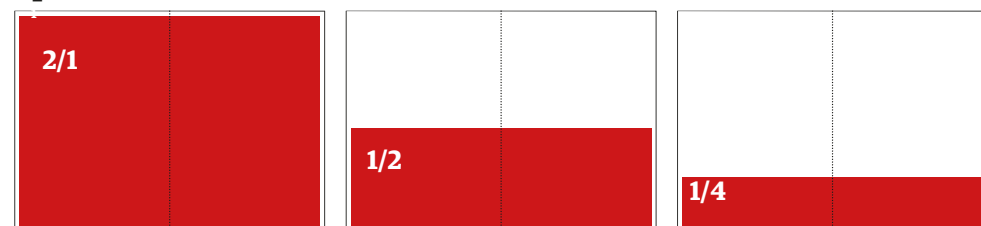

Aandeel	Formaat b x h (in mm)	Tarieven	
		NRC Weekend	NRC Doordeweeks
1/8	104 x 118 / 266 x 46	€ 6.200	€ 5.100
1/9	158 x 70 / 266 x 40	€ 5.600	€ 4.500
1/10	104 x 94	€ 4.900	€ 4.000
1/14	104 x 70 / 158 x 46	€ 3.700	€ 3.000
1/20	104 x 46 / 50 x 94	€ 2.500	€ 2.000
1/25	104 x 40	€ 2.100	€ 1.700
1/27	50 x 70	€ 1.850	€ 1.500
1/32	104 x 30	€ 1.600	€ 1.300
1/40	50 x 50	€ 1.300	€ 1.000

Visualisatie formaten

CD101V wxh: 266x398
 CD102VL wxh: 266x190
 CD307VL wxh: 266x166
 CD205VS wxh: 104x375
 CD207VL wxh: 266x118
 CD104B wxh: 158x166
 CD104L wxh: 212x118

CD104S wxh: 104x238
 CD104VL wxh: 266x94
 CD105BL wxh: 158x118
 CD106BS wxh: 104x166
 CD106VL wxh: 266x70
 CD207BS wxh: 158x190
 CD108BS wxh: 104x118

Spreads

CS101V wxh: 550x398
 CS102VL wxh: 550x190
 CS104VL wxh: 550x94

V Volledige hoogte en breedte

VL Liggend

VS Staand

L Liggend

BL Blok liggend

B Blok